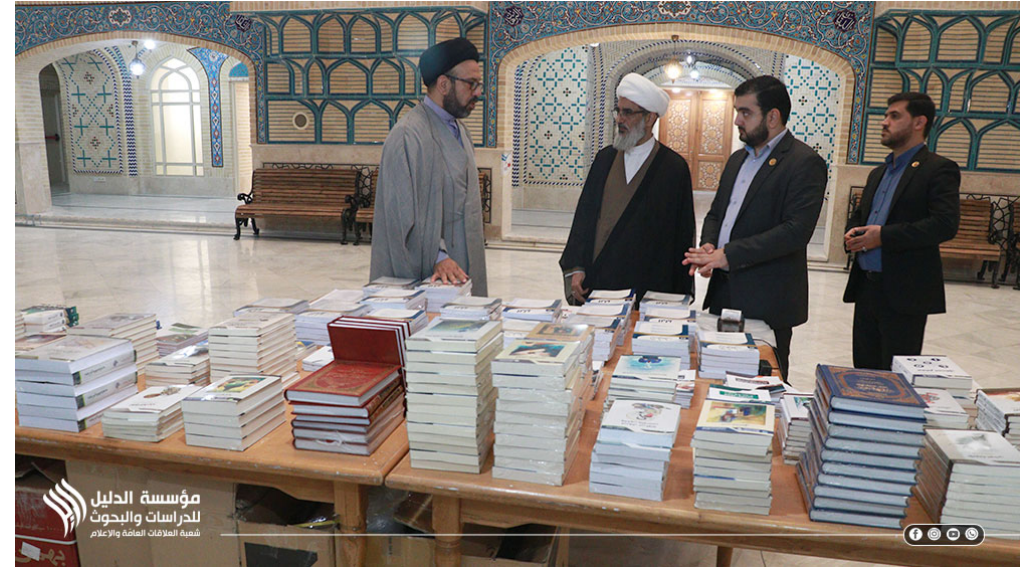

## دار الدليل تنظم معرضا مفتوحا

November 28 2023

دار الدليل في المؤسسة تقيم معرضا مفتوحا في جامعة آل البيت العالمية .. وتمنح طلاب العلم فرصة مباشرة الشراء والدفع دون حضور مسؤول المبيعات مع بداية الفصل الدراسي الأول لطلاب جامعة آل البيت العالمية نظمت دار الدليل التابعة لمؤسسة الدليل للدراسات والبحوث معرضا مفتوحا للكتاب عرضت فيه جميع إصداراتها. تأتي هذه الخطوة التي تميزت بمنح الطلاب فرصة الشراء والدفع المباشر عبر الصراف الآلي دون حضور مسؤول المبيعات في دار الدليل؛ تعريزا لنهج المؤسسة في ثقتها بطلاب العلم والنخب العلمية ودعمها المتواصل للوسط الجامعي. ومؤازرة لهذه الجهود زار رئيس المؤسسة الدكتور صالح الوائلي وطيف من الكادر المتقدم فيها هذا المعرض، وتفقد الإصدارات في باحة الجامعة، وشكر الجامعة على جهودها في استضافة المعرض. وشهد المعرض الذي يستمر إلى نهاية الفصل الدراسي الحالي إقبالا جيدا من قبل طلاب العلم والباحثين على إصدارات الدليل.