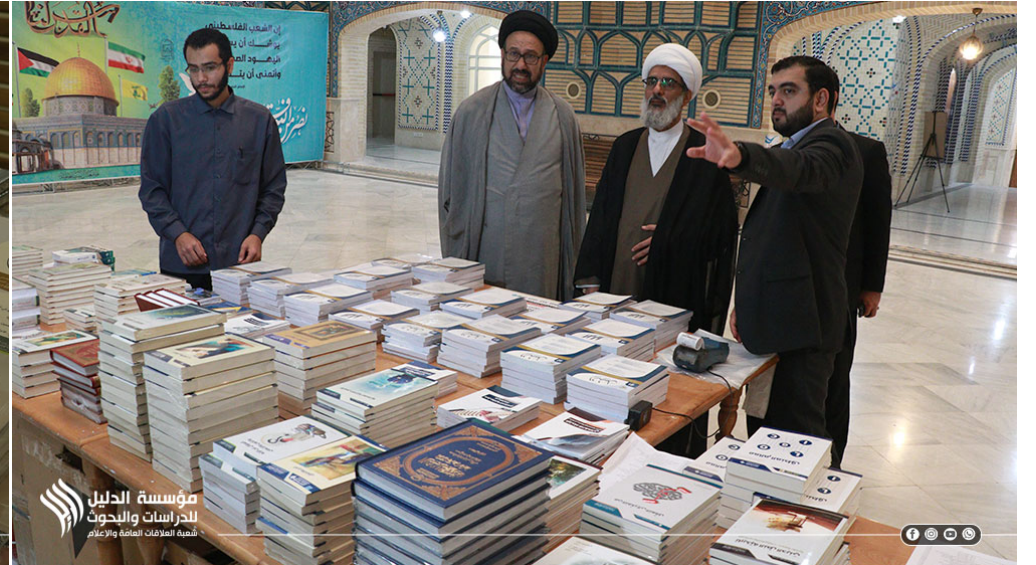

## دار الدليل تنظم معرضا مفتوحا

November 28 2023

دار الدليل في المؤسسة تقيم معرضا مفتوحا في جامعة آل البيت العالمية .. وتمنح طلاب العلم فرصة مباشرة الشراء والدفع دون حضور مسؤول المبيعات مع بداية الفصل الدراسي الأول لطلاب جامعة آل البيت العالمية نظمت دار الدليل التابعة لمؤسسة الدليل للدراسات والبحوث معرضا مفتوحا للكتاب عرضت فيه جميع إصداراتها. تأتي هذه الخطوة التي تميزت بمنح الطلاب فرصة الشراء والدفع المباشر عبر الصراف الآلي دون حضور مسؤول المبيعات في دار الدليل؛ تعريزا لنهج المؤسسة في ثقتها بطلاب العلم والنخب العلمية ودعمها المتواصل للوسط الجامعي. ومؤازرة لهذه الجهود زار رئيس المؤسسة الدكتور صالح الوائلي وطيف من الكادر المتقدم فيها هذا المعرض، وتفقد الإصدارات في باحة الجامعة، وشكر الجامعة على جهودها في استضافة المعرض. وشهد المعرض الذي يستمر إلى نهاية الفصل الدراسي الحالي إقبالا جيدا من قبل طلاب العلم والباحثين على إصدارات الدليل.